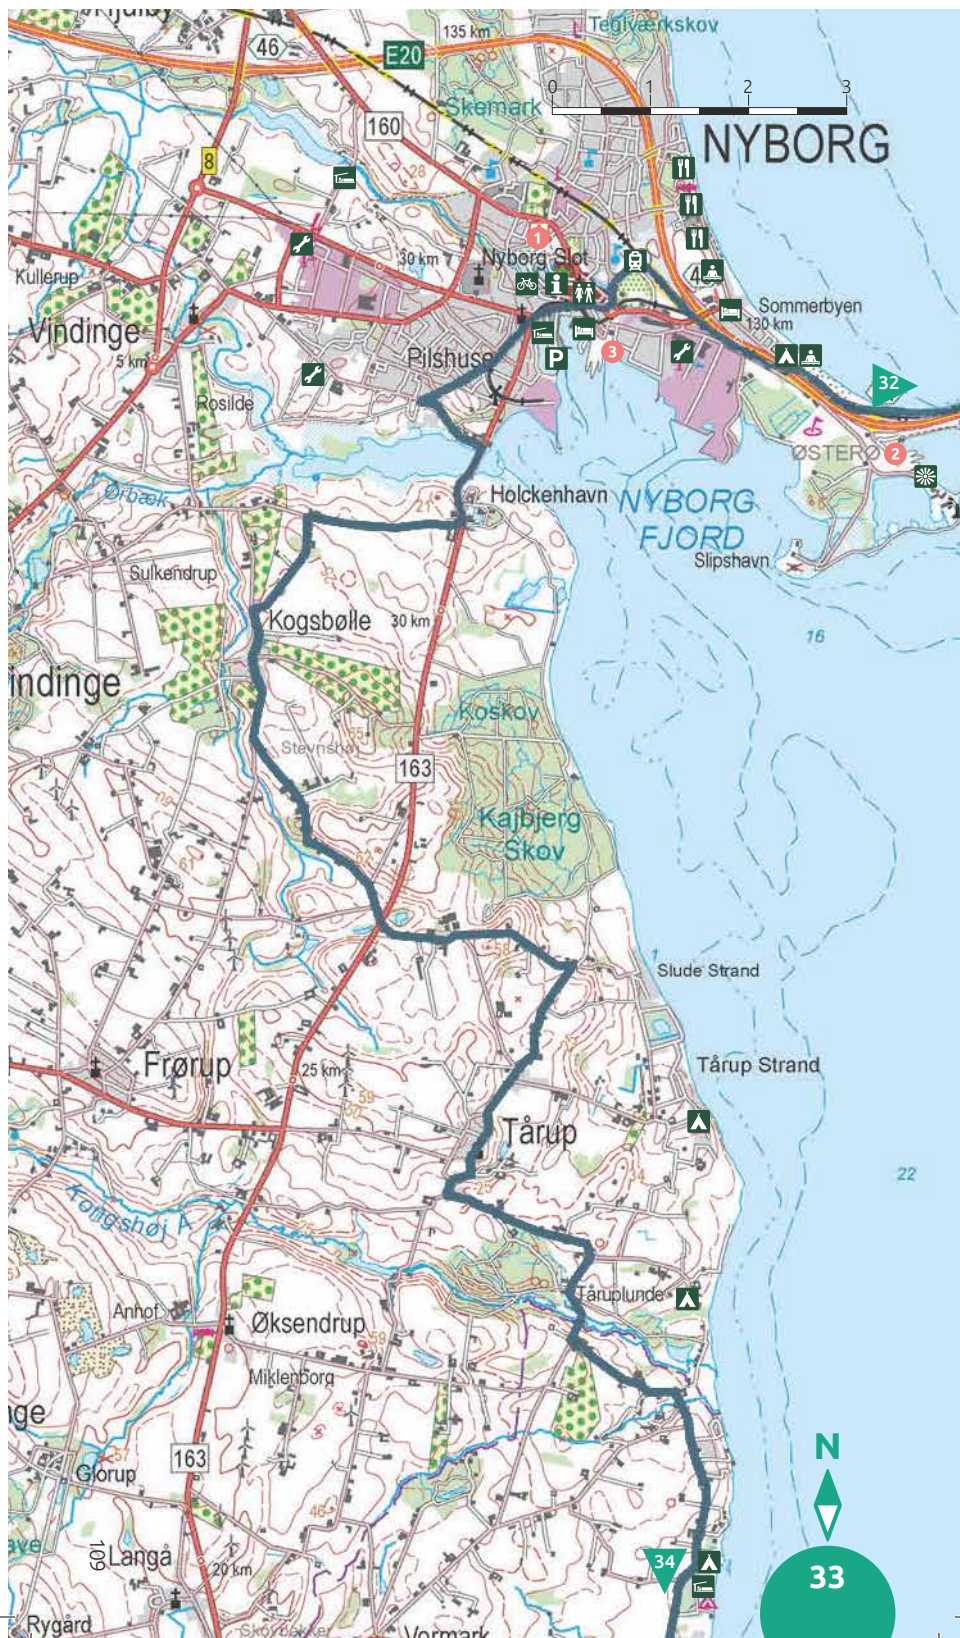

	CAMPING		HOTEL		TURIST-INFO
	PRIMITIV TeltPLADS		VANDREHJEM		PARKERING
	SHELTER		SPISESTED		INDKØB
	BÅLSTED		TOILET		SEVÆRDIGHEDER
	UDSIGT		CYKELREPARATION		CYKELUDLEJNING
	TOG-STATION		ØSTERSØ-RUTEN		